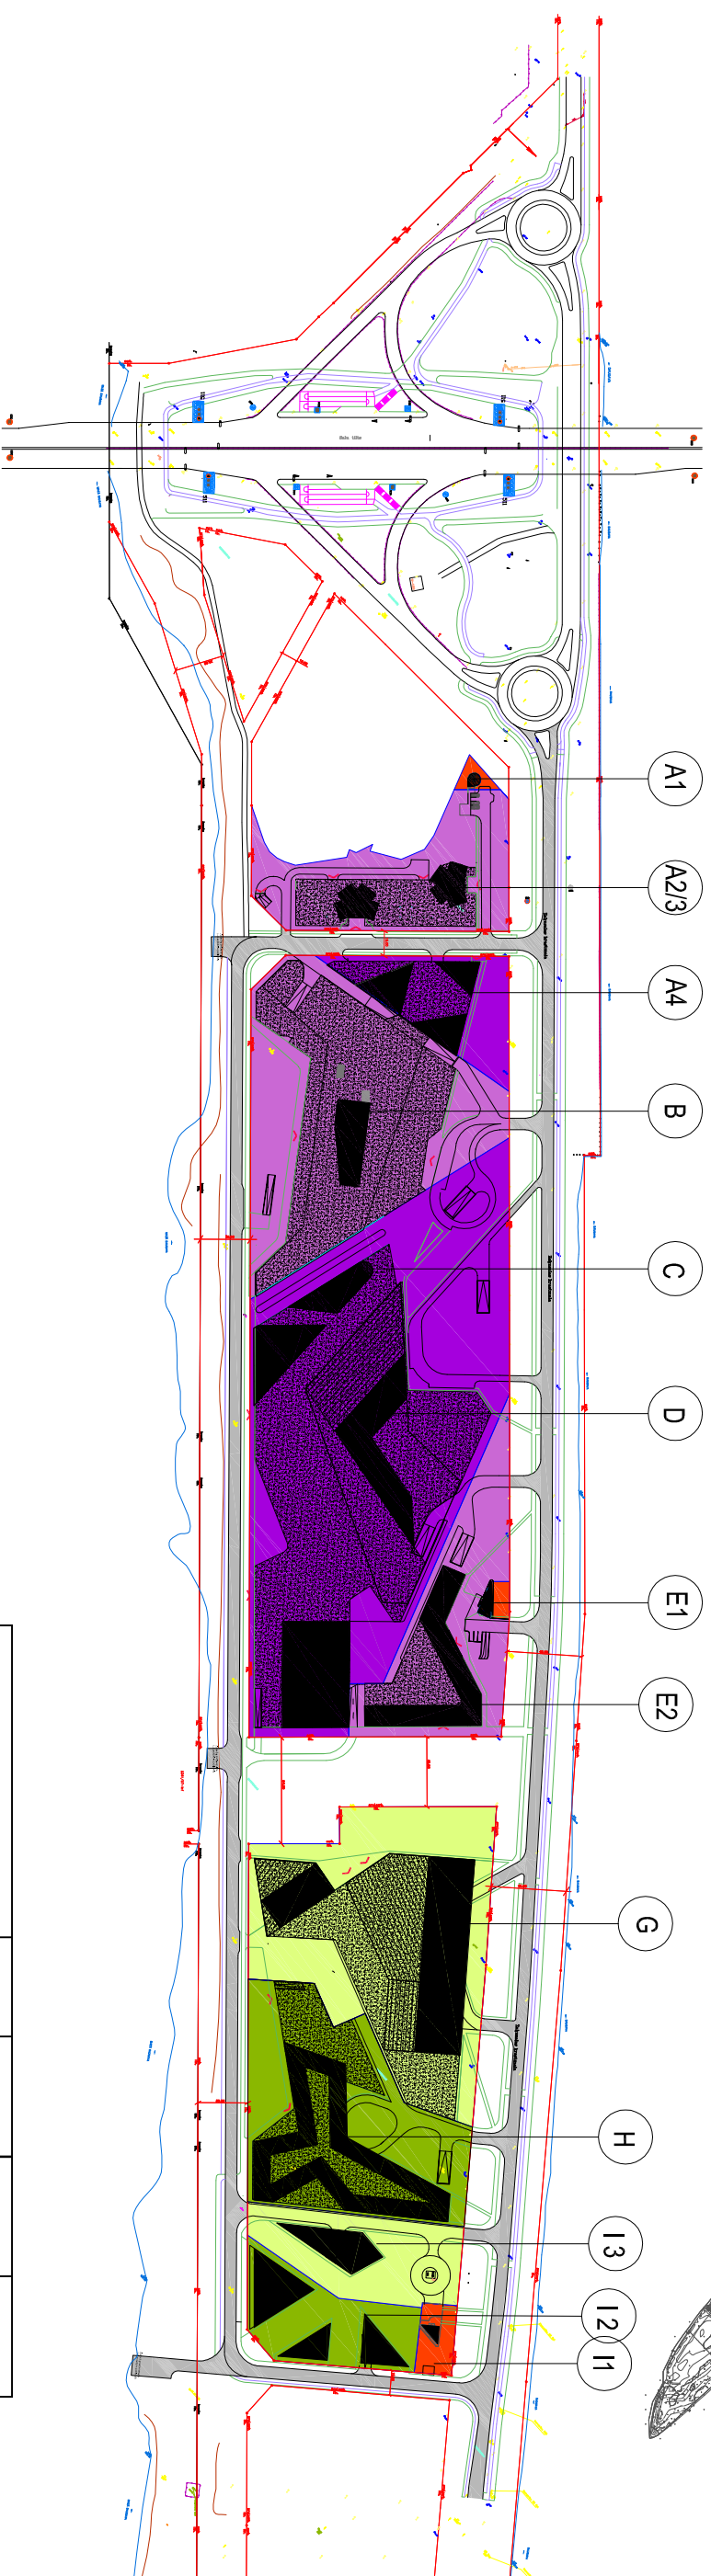

# ĢENERĀLPLĀNA SHĒMA

Kārtas nosaukums	Kārtas Nr.	Atdalāmā zemes gabala platība, m <sup>2</sup>	Ēkas stāvu kopējā platība, bez pagraba (bruto), m <sup>2</sup>	Virszemes stāvu skaits
Informācijas centrs	A 1	292	116	2
Dzīvojamās ēkas	A 2 / 3	8500	26274	20
Biroju ēka	A 4	4722	14726	12
SPA viesnīca	B	19557	48628	33
Viesnīca ar kazino, zīmolu veikali, izklaides zora	C/D	38873	63476	2/14
Tirdzniecības birojs	E 1	330	172	2
Viesnīca	E 2	9187	24609	14
Kazino un viesnīca	G	19362	71494	14
Viesnīca	H	13757	49439	11
Informācijas centrs.	I 1	619	120	2
Dzīvojamās ēkas.	I 2	5207	11592	7
Biroju ēka.	I 3	5657	6936	8